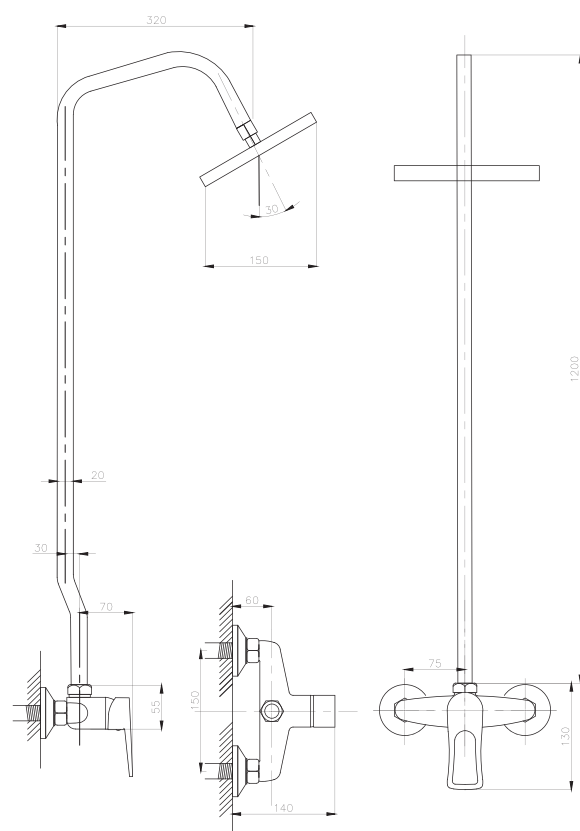

серия ДУШ

Душевая система  
серия: ДУШ  
арт. **PSM-510-017**  
материал: Латунь  
картридж: 40мм  
эксцентрики: Евро  
тип: См-ДшОРНТр

Душевая система  
серия: ДУШ  
арт. **PSM-514-89**  
материал: Латунь  
картридж: 40мм  
эксцентрики: Евро  
тип: См-ДшОРНТр