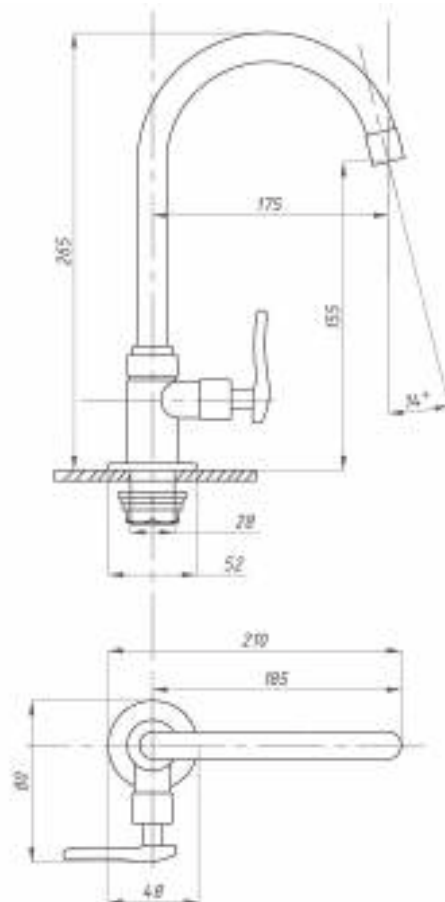

Кран для одной воды  
серия: ПЛЮС  
арт. **PSM-905-89**  
материал: Латунь  
кран-букса  
гибкая подводка: нет  
тип: Кр-ЦБА

Кран для одной воды  
серия: ПЛЮС  
арт. **PSM-906-008**  
материал: Нерж. сталь AISI 304  
кран-букса  
гибкая подводка: нет  
тип: Кр-ЦБА