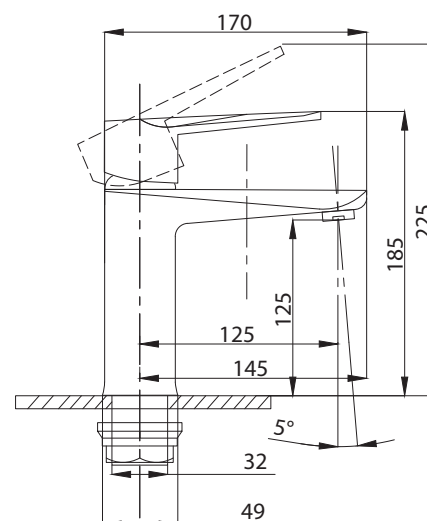

Смеситель для раковины
серия: STEEL
арт. **PSM-301-5**
материал:
Нерж. сталь AISI 304
картридж: 35мм
гибкая подводка: 40см.
тип: См-УМОЦБА