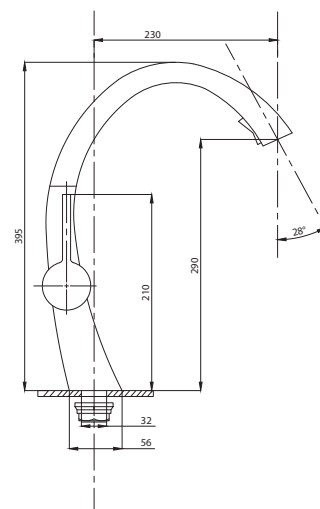

Смеситель для кухни
с вытяжным изливом
серия: STEEL
арт. **PSM-300-9**
материал:
Нерж. сталь AISI 304
картридж: 35мм
гибкая подводка: 44см.
тип: См-МОЦБИВА

Смеситель для душа
серия: STEEL
арт. **PSM-300-4**
материал:
Нерж. сталь AISI 204
картридж: 35мм
эксцентрики: Евро
тип: См-ДшОНРШл