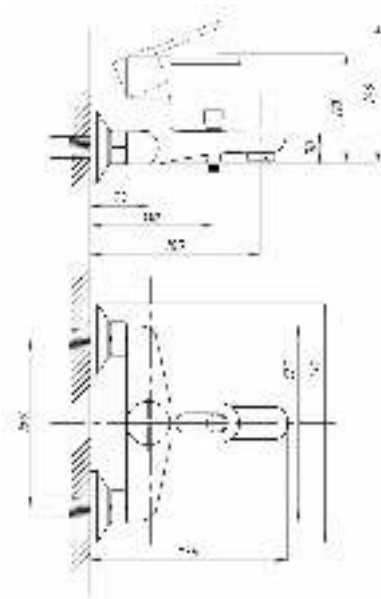

серия МОДЕРН

Смеситель для ванны с душем
серия: ПЛЮС
арт. **PSM-815-008**
материал: Латунь
картридж: 40мм
дивертор: Вытяжной
эксцентрики: Рус
тип: См-ВОРНШЛА

017

023