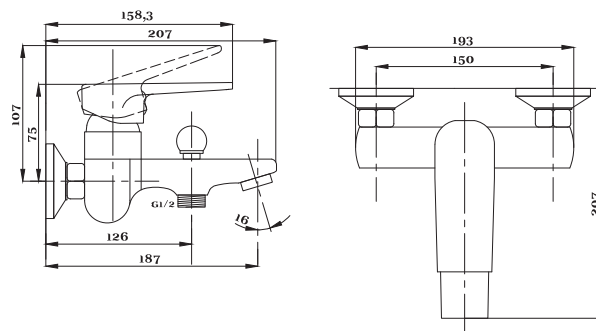

Смеситель для ванны с душем
серия: 400
арт. **PSM-400-1**
материал: Латунь
картридж: 35мм
дивертор: Вытяжной
эксцентрики: Евро
тип: См-ВОРНШЛА

Смеситель для ванны с душем
серия: 400
арт. **PSM-400-2**
материал: Латунь
картридж: 35мм
дивертор:
Керамический
эксцентрики: Евро
тип: См-ВУОРНШЛА