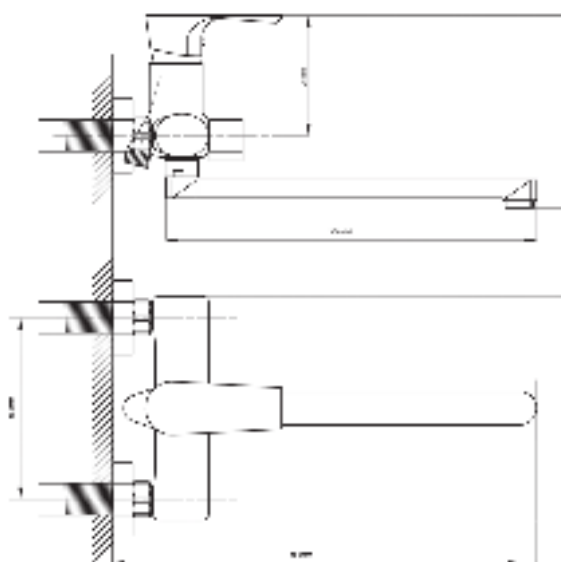

Смеситель для ванны с душем
серия: 400
арт. **PSM-400-1**
материал: Латунь
картридж: 35мм
дивертор: Вытяжной
эксцентрики: Евро
тип: См-ВОРНШЛА

Смеситель для ванны с душем
серия: 400
арт. **PSM-400-2**
материал: Латунь
картридж: 35мм
дивертор:
Керамический
эксцентрики: Евро
тип: См-ВУОРНШЛА

Смеситель для кухни
серия: 400
арт. **PSM-400-3**
материал: Латунь
картридж: 35мм
гибкая подводка: 44см
тип: См-МОЦБА