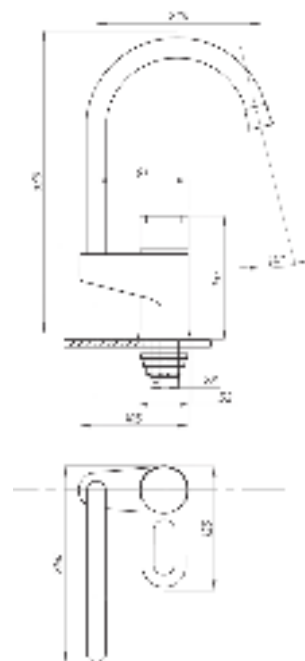

Смеситель для кухни
серия: ПЛЮС
арт. **PSM-384-008**
материал: Латунь
картридж: 40мм
гибкая подводка: нет
тип: См-МОЦБА

017   **023**