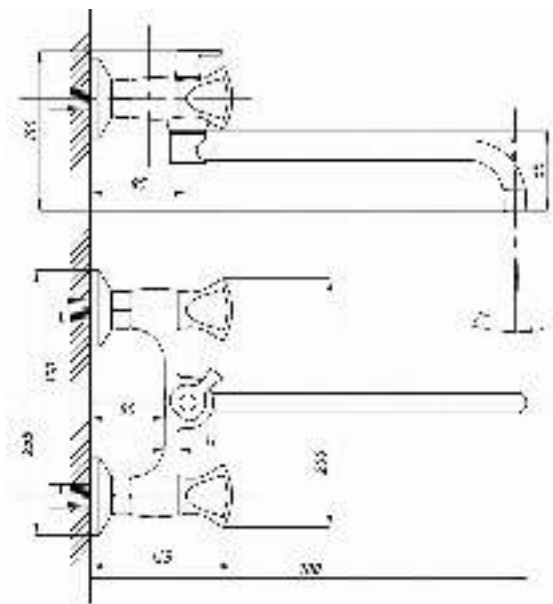

# серия КВАДРО

Смеситель  
для ванны с душем  
серия: КВАДРО  
арт. **PSM-184-38**  
материал: Латунь  
кран-буксы  
дивертор: Керамический  
эксцентрики: Евро  
тип: См-ВУОРНШЛА

Смеситель для ванны с душем  
серия: КВАДРО  
арт. **PSM-192-38**  
материал: Латунь  
кран-буксы  
дивертор: керамический  
эксцентрики: Евро  
тип: См-ВУОРНШЛА