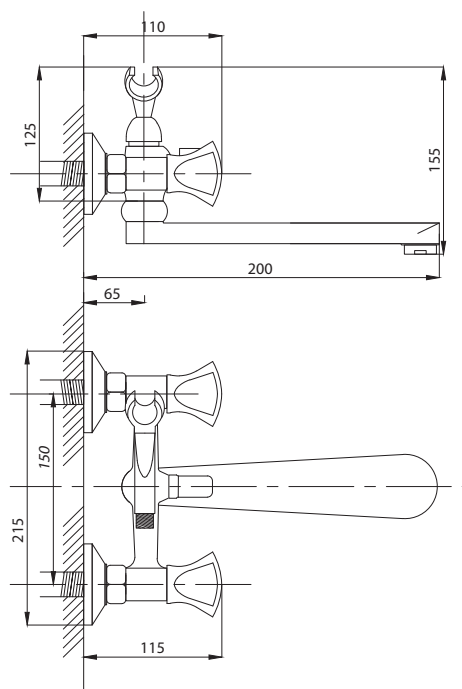

серия КВАДРО

Смеситель
для ванны с душем
серия: КВАДРО
арт. **PSM-184-38**
материал: Латунь
кран-буксы
дивертор: Керамический
эксцентрики: Евро
тип: См-ВУОРНШЛА