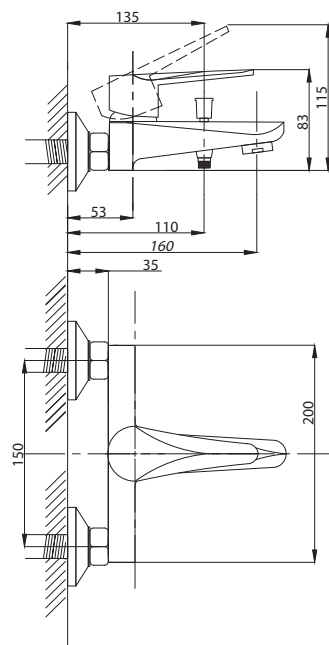

Смеситель
для ванны с душем
серия: STEEL
арт. **PSM-300-1**
материал:
Нерж. сталь AISI 304
картридж: 35мм
дивертор: вытяжной
эксцентрики: Евро
тип: См-ВОРНШЛА