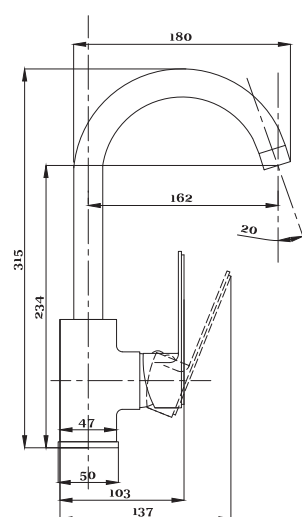

Смеситель для кухни
серия: 600
арт. **PSM-600-3**
материал: Латунь
картридж: 35мм
гибкая подводка: 44см
тип: См-МОЦБА