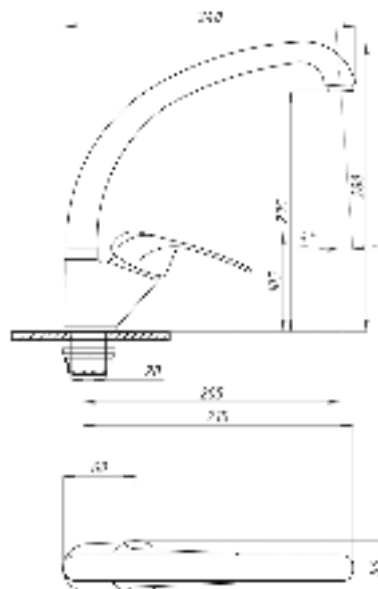

Смеситель для кухни
серия: ProfECO
арт. **PSM-337-037**
материал: Латунь
картридж: 40мм
гибкая подводка: нет
тип: См-МОЦБА