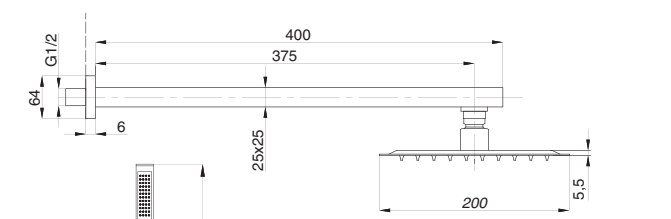

Душевая система встраиваемая
серия: CUBE
арт. **PSM-CB-03**
материал: Латунь
картридж: 35мм.
дивертор: керамический
трёхдиапазонный
количество выходов: 3
тип: См-ДшОРЗШтШлА