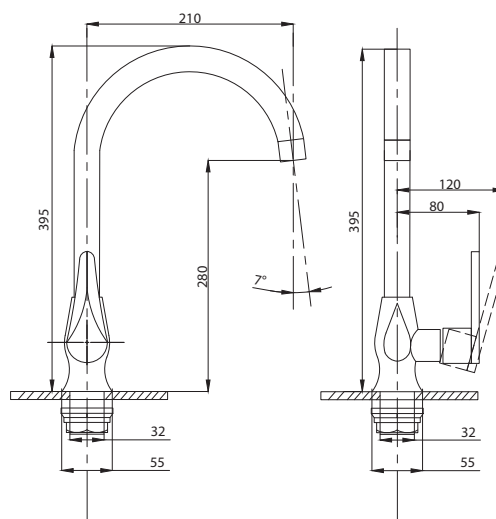

Смеситель для ванны с душем  
арт. **PSM-303-1**  
материал:  
Нерж.сталь AISI 304  
картридж: 35мм  
дивертор: Вытяжной  
эксцентрики: Евро  
тип: См-ВОРНШЛА

Смеситель для кухни  
серия: STEEL  
арт. **PSM-303-3**  
материал:  
Нерж. сталь AISI 304  
картридж: 35мм  
гибкая подводка: 50см  
тип: См-МОЦБА