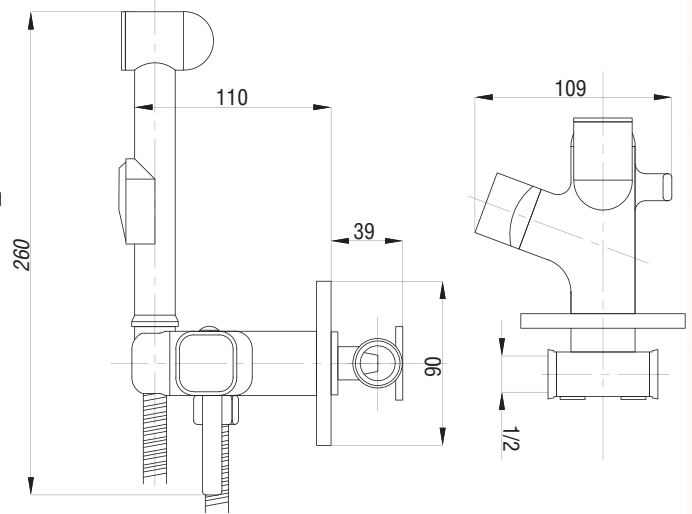

Смеситель с гигиеническим душем встраиваемый  
 серия: CUBE  
 арт. **PSM-CB-0720**  
 материал: Латунь  
 картридж: 25мм.  
 тип: См-БдОРЗШл