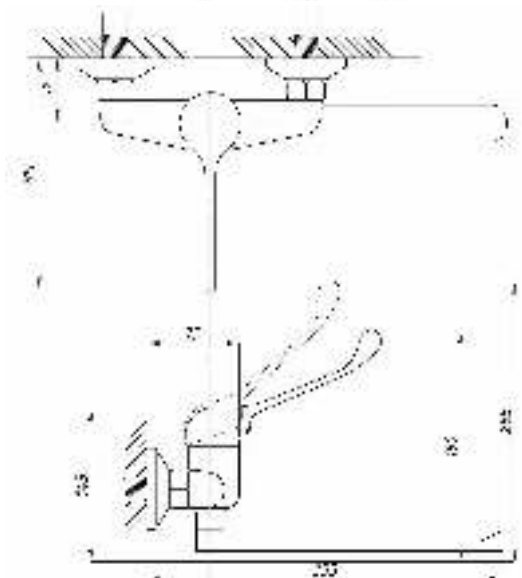

Смеситель для раковины и кухни настенный локтевой
серия: МЕДИК
арт. **PSM-508-055**
материал: Латунь
картридж: 40мм
эксцентрики: Евро
тип: См-УмлРНА,
См-МЛРНА