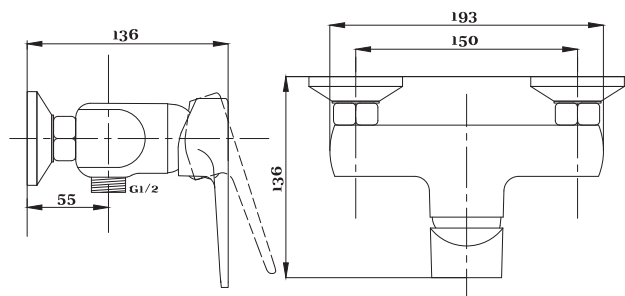

Смеситель для душа
серия: 400
арт. **PSM-400-4**
материал: Латунь
картридж: 35мм
эксцентрики: Евро
тип: См-ДшОНРШл