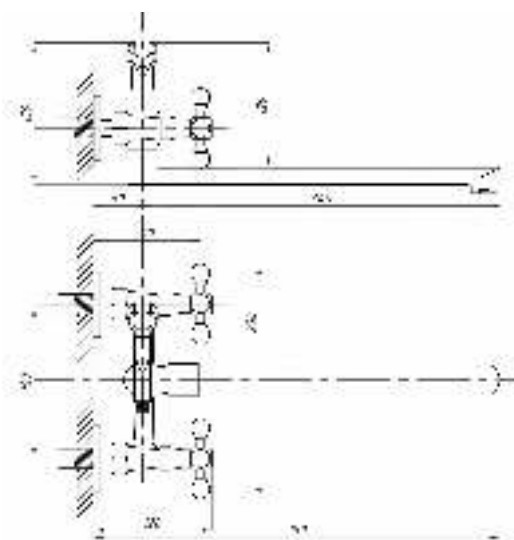

серия СТАНДАРТ А

Смеситель для ванны с душем  
серия: СТАНДАРТ-А  
арт. **PSM-158-89**  
материал: Латунь  
кран-буксы  
дивертор:  
Керамический  
эксцентрики: Рус  
тип: См-ВУДРНШЛА

Смеситель для ванны с душем  
серия: СТАНДАРТ-А  
арт. **PSM-159-89**  
материал: Латунь  
кран-буксы  
дивертор: Керамический  
эксцентрики: Рус  
тип: См-ВУДРНШЛА