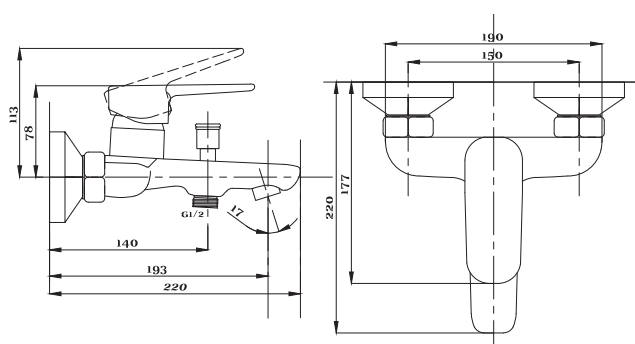

Смеситель для ванны с душем
серия: 200
арт. **PSM-200-1**
материал: Латунь
картридж: 35мм
дивертор: Вытяжной
эксцентрики: Евро
тип: См-ВОРНШЛА