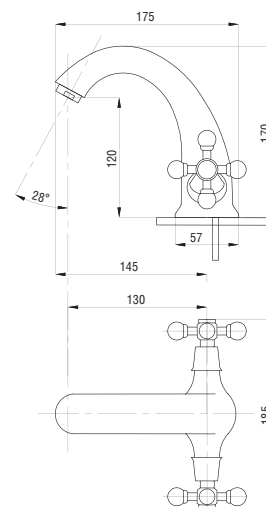

30

50

65

77

80

89

99

Смеситель для раковины  
серия: СТАНДАРТ-А  
арт. **PSM-712-89**  
материал: Латунь  
кран-буксы  
гибкая подводка: нет  
тип: См-УмДЦБА