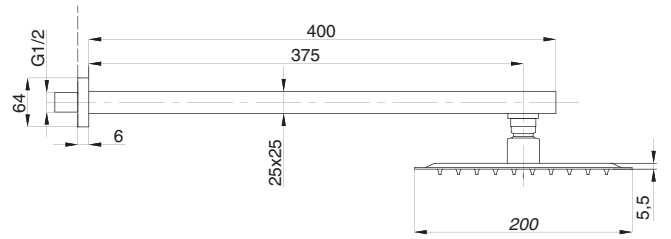

# CUBE

Душевая система встраиваемая  
серия: CUBE  
арт. **PSM-CB-01**  
материал: Латунь  
картридж: 35мм.  
количество выходов: 1  
тип: См-ДшОРЗШт

Душевая система встраиваемая  
серия: CUBE  
арт. **PSM-CB-02**  
материал: Латунь  
картридж: 35мм.  
дивертор: керамический  
двухдиапазонный  
количество выходов: 2  
тип: См-ДшОРЗШтШл