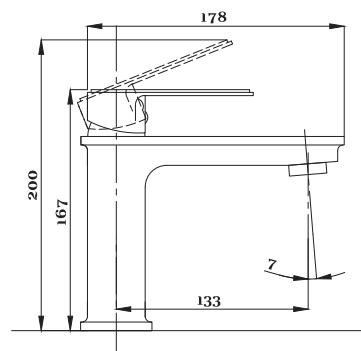

Смеситель для раковины
серия: 600
арт. **PSM-600-5**
материал: Латунь
картридж: 35мм
гибкая подводка: 40см.
тип: См-УмоЦБА