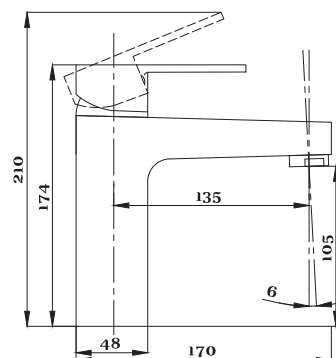

Смеситель для раковины
серия: 700
арт. **PSM-700-5**
материал: Латунь
картридж: 40мм
гибкая подводка: 40см
тип: См-УМОЦБА