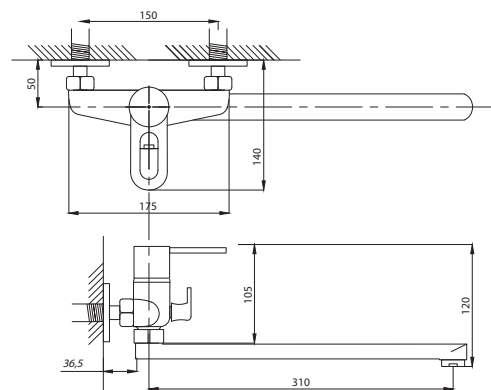

Смеситель для ванны с душем
серия: ПЛЮС
арт. **PSM-777-037**
материал: Латунь
картридж: 40мм
дивертор: Керамический
эксцентрики: Евро
тип: См-ВУОРНШЛА

017   **023**

Смеситель для раковины
серия: ПЛЮС
арт. **PSM-759-009**
материал: Латунь
картридж: 40мм
гибкая подводка: нет
тип: См-УМОЦБА

044   **046**

Смеситель для кухни
серия: ПЛЮС
арт. **PSM-384-008**
материал: Латунь
картридж: 40мм
гибкая подводка: нет
тип: См-МОЦБА

017   **023**