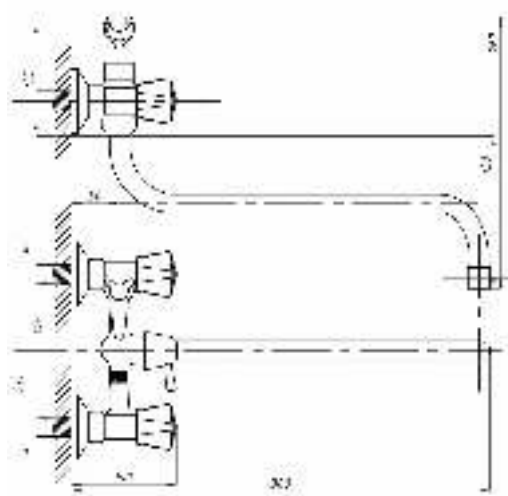

80

89

99

Смеситель для ванны с душем  
серия: СТАНДАРТ-А  
арт. **PSM-157-89**  
материал: Латунь  
кран-буксы  
дивертор: Шаровой  
эксцентрики: Рус  
тип: См-ВУДРНШЛА

04

06

30

50