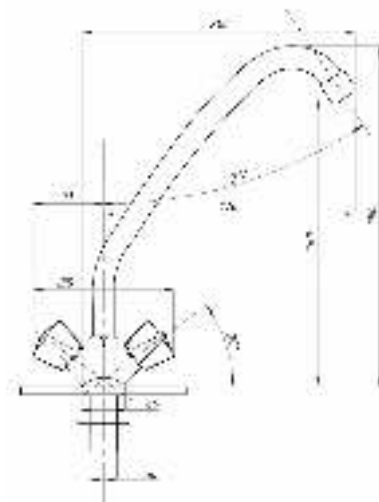

65

77

80

89

99

Смеситель для кухни и раковины  
серия: СТАНДАРТ-А  
арт. **PSM-127-89**  
материал: Латунь  
кран-буксы  
гибкая подводка: нет  
тип: См-МДЦБА

04

06