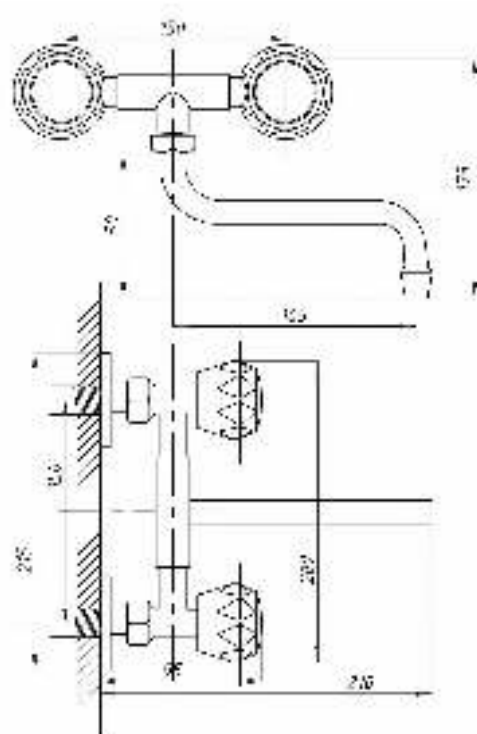

77

80

89

99

Смеситель для кухни  
и раковины настенный  
серия: СТАНДАРТ-Б  
арт. **PSM-108-89**  
материал: Латунь  
кран-буксы  
жкцентрики: Рус  
тип: См-МДРНр,  
См-УМДРНр

50

80

89