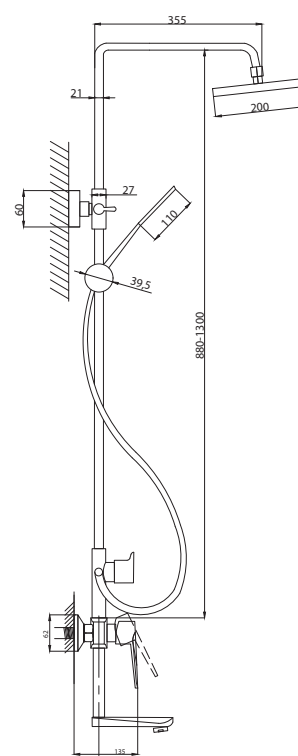

Душевая система
серия: STEEL
арт. **PSM-300-8**
материал:
Нерж. сталь AISI 304
картридж: 35мм
дивертор:
керамический
трёхдиапазонный
эксцентрики: Евро
тип: См-ВДшОРНТрА