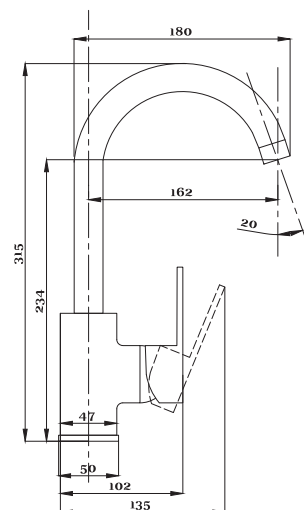

Смеситель для ванны с душем
серия: 700
арт. **PSM-700-1**
материал: Латунь
картридж: 40мм
дивертор: Вытяжной эксцентрики: Евро
тип: См-ВОРНШЛА

Смеситель для кухни
серия: 700
арт. **PSM-700-3**
материал: Латунь
картридж: 35мм
гибкая подводка: 44см
тип: См-МОЦБА

Смеситель для душа
серия: 700
арт. **PSM-700-4**
материал: Латунь
картридж: 40мм
эксцентрики: Евро
тип: См-ДшОНРШЛ

Смеситель для раковины
серия: 700
арт. **PSM-700-5**
материал: Латунь
картридж: 40мм
гибкая подводка: 40см
тип: См-УМОЦБА