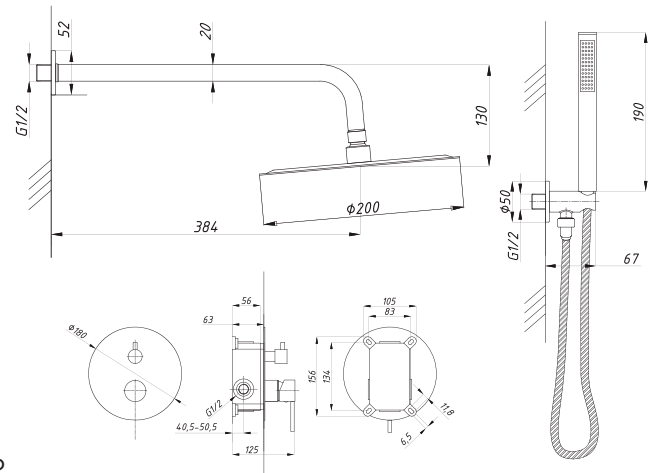

Душевая система встраиваемая
серия: STANDART
арт. **PSM-ST-02**
материал: Латунь
картридж: 35мм.
дивертор: керамический
двухдиапазонный
количество выходов: 2
тип: См-ДшОРЗШтШл