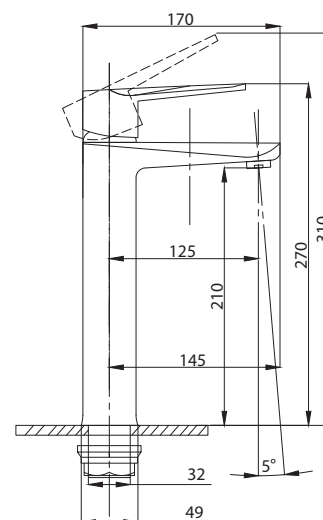

Смеситель для раковины  
серия: STEEL  
арт. **PSM-300-5**  
материал:  
Нерж. сталь AISI 304  
картридж: 35мм  
гибкая подводка: 40см.  
тип: См-УМОЦБА

Смеситель для раковины  
серия: STEEL  
арт. **PSM-300-6**  
материал:  
Нерж. сталь AISI 304  
картридж: 35мм  
гибкая подводка: 40см.  
тип: См-УМОЦБА