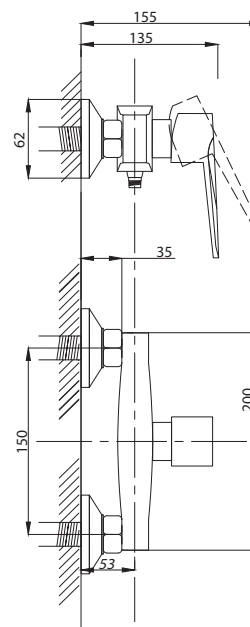

Смеситель для кухни
серия: STEEL
арт. **PSM-300-3**
материал:
Нерж. сталь AISI 304
картридж: 35мм
гибкая подводка: 44см.
тип: См-МОЦБА

Смеситель для кухни
с вытяжным изливом
серия: STEEL
арт. **PSM-300-9**
материал:
Нерж. сталь AISI 304
картридж: 35мм
гибкая подводка: 44см.
тип: См-МОЦБИВА

Смеситель для душа
серия: STEEL
арт. **PSM-300-4**
материал:
Нерж. сталь AISI 204
картридж: 35мм
эксцентрики: Евро
тип: См-ДшОНРШл