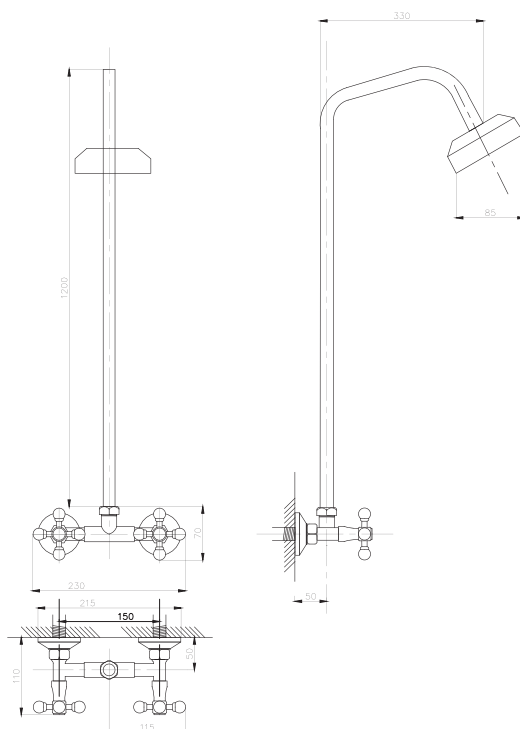

Душевая система
серия: ДУШ
арт. **PSM-110-89**
материал: Латунь
кран-букса
эксцентрики: Рус
тип: См-ДшОРНТр