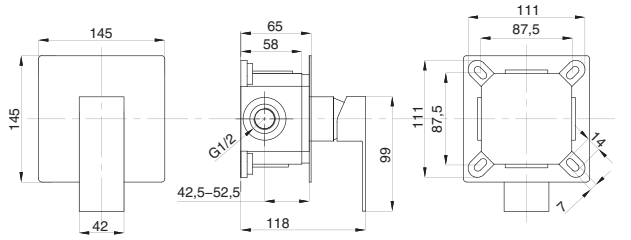

Душевая система встраиваемая
серия: CUBE
арт. **PSM-CB-01**
материал: Латунь
картридж: 35мм.
количество выходов: 1
тип: См-ДшОРЗШт