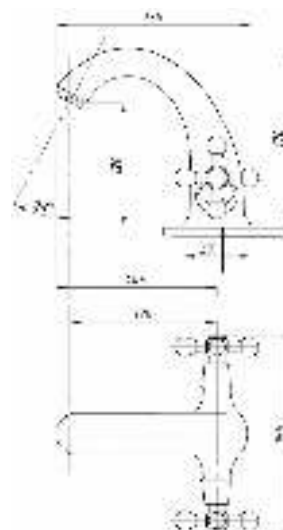

Смеситель для раковины
серия: ЕВРО
арт. **PSM-712-75**
материал: Латунь
кран-буксы
гибкая подводка: нет
тип: См-УмДЦБА

048

075