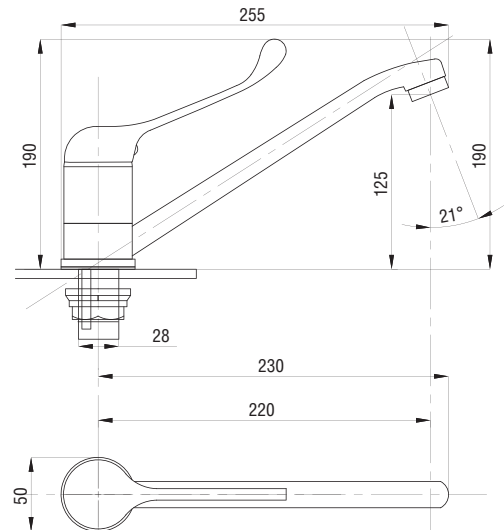

## серия МЕДИК

Смеситель для раковины  
и кухни локтевой  
серия: МЕДИК  
арт. **PSM-215-055**  
материал: Латунь  
картридж: 40мм  
гибкая подводка: нет  
тип: См-УмлЦБА,  
См-МлЦБА

Смеситель для кухни и раковины локтевой  
серия: МЕДИК  
арт. **PSM-425-055**  
материал: Латунь  
картридж: 40мм  
гибкая подводка: нет  
тип: См-МЛЦБА,  
См-УмлЦБА