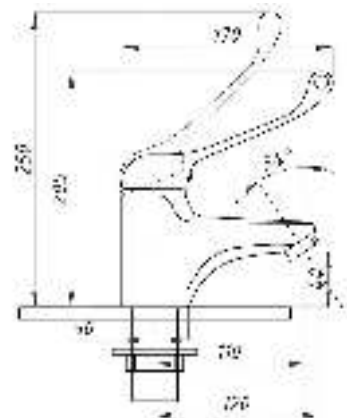

Смеситель для раковины локтевой
серия: МЕДИК
арт. **PSM-740-055**
материал: Латунь
картридж: 40мм
гибкая подводка: нет
тип: См-УмлЦБА