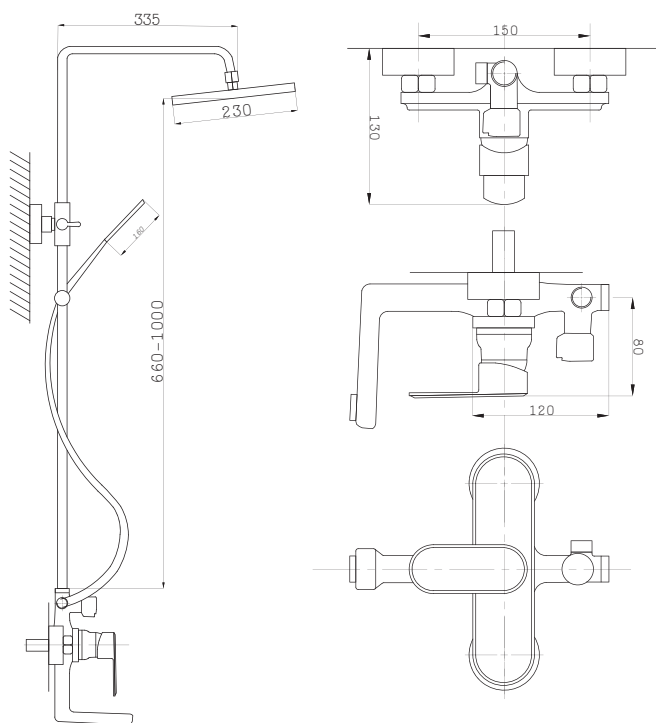

Душевая система
серия: 600
арт. **PSM-600-8**
материал: Латунь
картридж: 35мм
эксцентрики: Евро
тип: См-ВДшОРНТрА