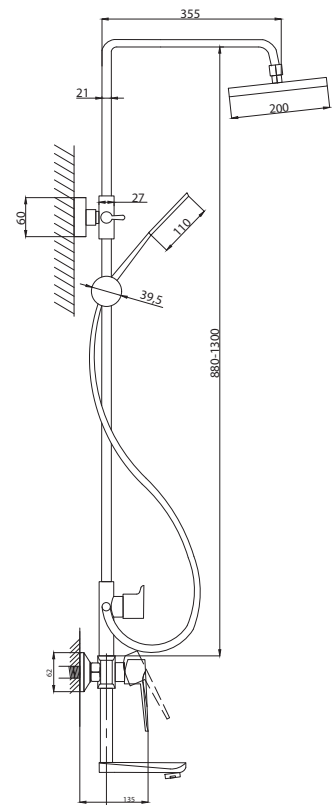

Душевая система
серия: STEEL
арт. **PSM-303-8**
материал:
Нерж. сталь AISI 304
картридж: 35мм
дивертор:
керамический
трёхдиапазонный
эксцентрики: Евро
тип: См-ВДшОРНТрА