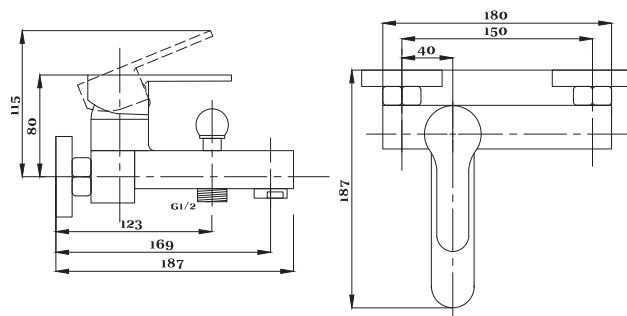

Смеситель для ванны с душем
серия: 700
арт. **PSM-700-1**
материал: Латунь
картридж: 40мм
дивертор: Вытяжной эксцентрики: Евро
тип: См-ВОРНШЛА

Смеситель для кухни
серия: 700
арт. **PSM-700-3**
материал: Латунь
картридж: 35мм
гибкая подводка: 44см
тип: См-МОЦБА