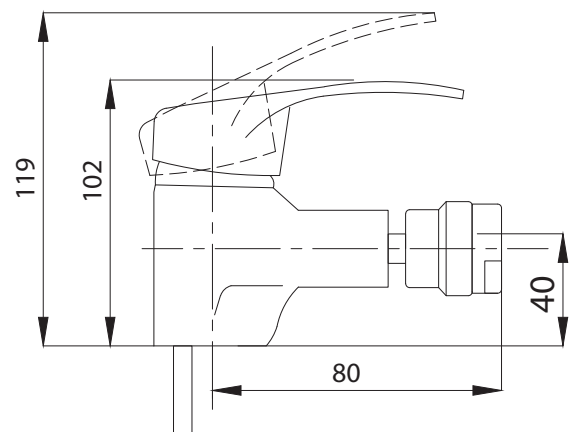

Смеситель для биде
серия: КОМПЛЕКТАЦИЯ
арт. **PSM-104-7**
материал: Латунь
картридж: 35мм
гибкая подводка: 40см.
тип: См-БдОЦБА