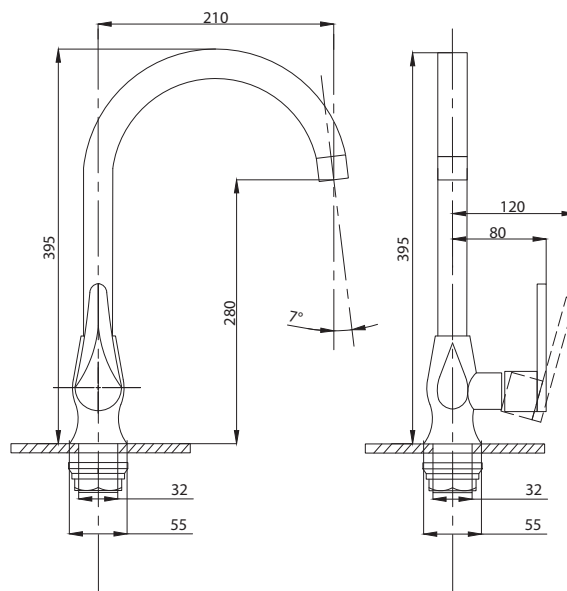

# серия STEEL

Смеситель  
для ванны с душем  
серия: STEEL  
арт. **PSM-300-1**  
материал:  
Нерж. сталь AISI 304  
картридж: 35мм  
дивертор: вытяжной  
эксцентрики: Евро  
тип: См-ВОРНШЛА

Смеситель для кухни  
серия: STEEL  
арт. **PSM-300-3**  
материал:  
Нерж. сталь AISI 304  
картридж: 35мм  
гибкая подводка: 44см.  
тип: См-МОЦБА