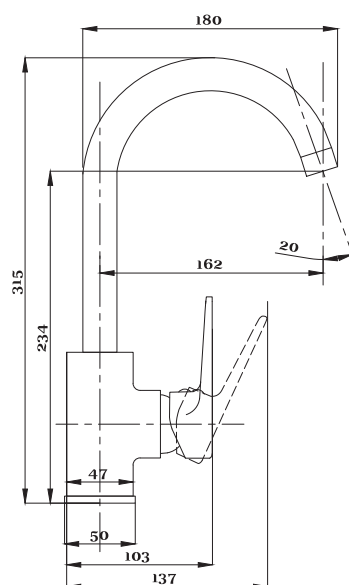

Смеситель для кухни
серия: 400
арт. **PSM-400-3**
материал: Латунь
картридж: 35мм
гибкая подводка: 44см
тип: См-МОЦБА