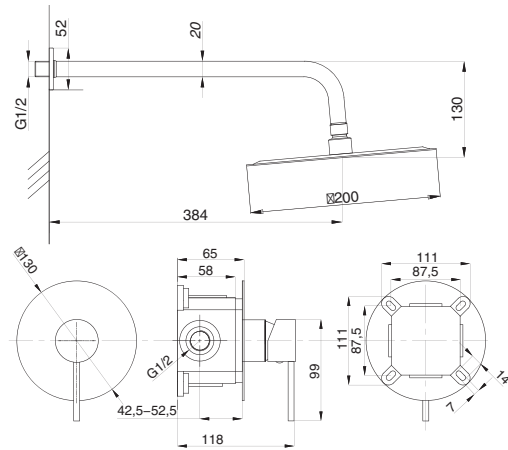

Душевая система встраиваемая
серия: STANDART
арт. **PSM-ST-01**
материал: Латунь
картридж: 35мм.
количество выходов: 1
тип: См-ДшОРЗШт