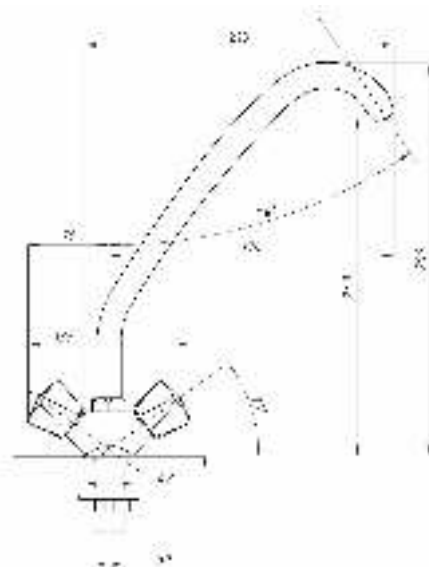

Смеситель для кухни и раковины  
серия: СТАНДАРТ-Б  
арт. **PSM-120-89**  
материал: Латунь  
кран-буксы  
гибкая подводка: нет  
тип: См-МДЦБр

04

06

30

50

65

77

80