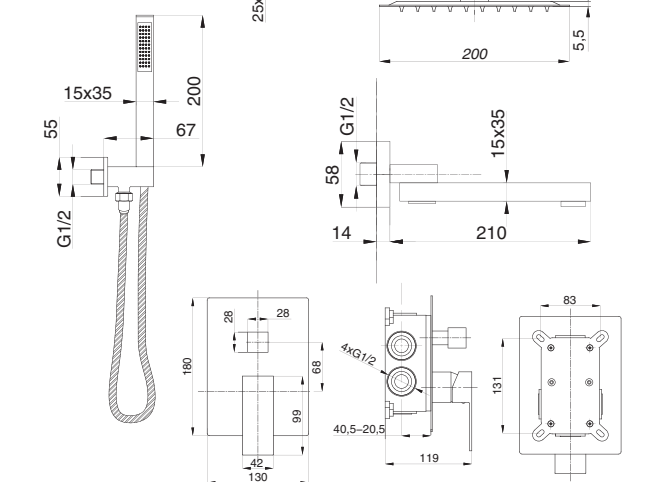

Душевая система встраиваемая
серия: CUBE
арт. **PSM-CB-03**
материал: Латунь
картридж: 35мм.
дивертор: керамический
трёхдиапазонный
количество выходов: 3
тип: См-ДшОРЗШтШлА