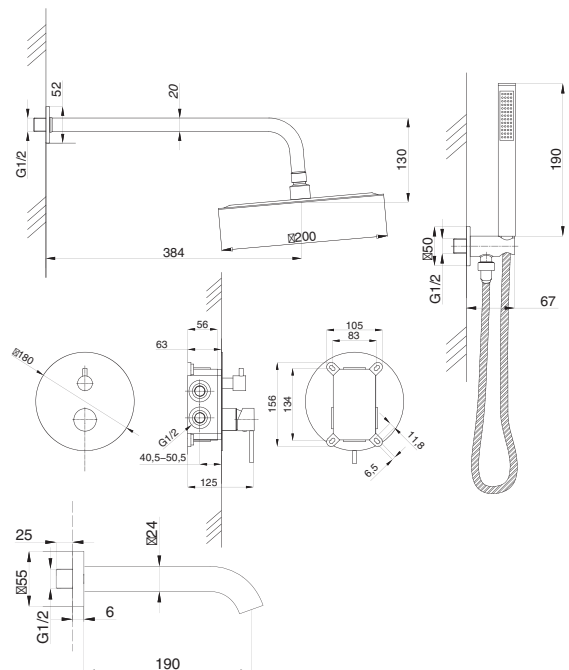

Смеситель с гигиеническим душем встраиваемый  
 серия: CUBE  
 арт. **PSM-CB-0720**  
 материал: Латунь  
 картридж: 25мм.  
 тип: См-БдОРЗШл