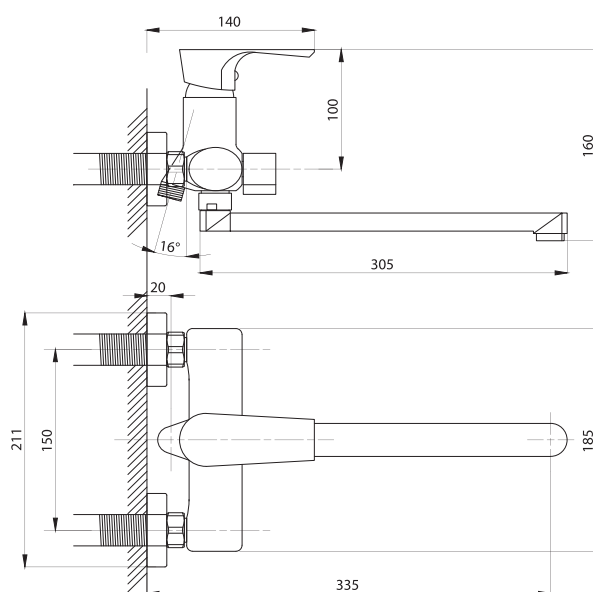

Смеситель для ванны с душем
серия: ЭЛИТ
арт. **PSM-100-2**
материал: Латунь
картридж: 35мм
дивертор: керамический
эксцентрики: Евро
тип: См-ВУОРНШЛА

Смеситель для ванны с душем
серия: ЭЛИТ
арт. **PSM-100-2-ST**
материал: Латунь
картридж: 35мм
дивертор: керамический
эксцентрики: Евро
тип: См-ВУОРНШЛА