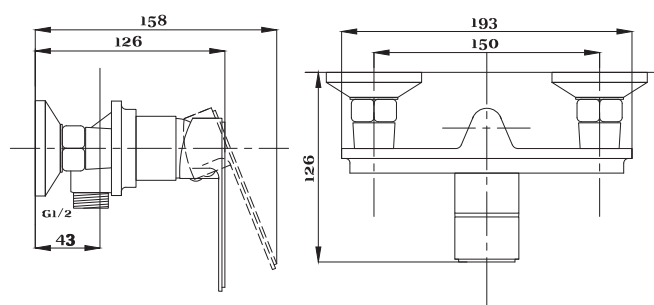

Смеситель для душа
серия: 600
арт. **PSM-600-4**
материал: Латунь
картридж: 35мм
эксцентрики: Евро
тип: См-ДшОНРШл