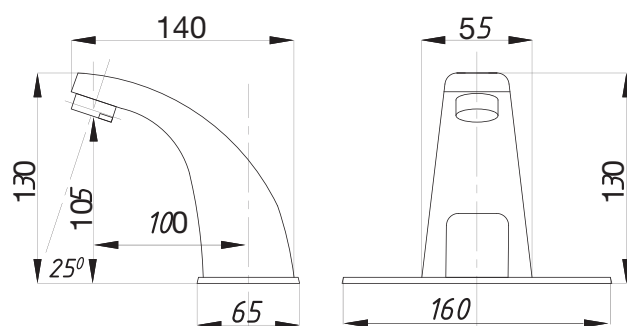

Смеситель для душа  
серия: ДУШ  
арт. **PSM-109-89**  
материал: Латунь  
кран-буксы  
эксцентрики: Рус  
тип: См-ДшДНРШл

серия СЕНСОРНЫЕ

Смеситель для раковины сенсорный арт. **PSM-2017**  
 материал: Латунь  
 гибкая подводка: 54см.  
 Питание: 220В или элементы питания 4шт. «AA»