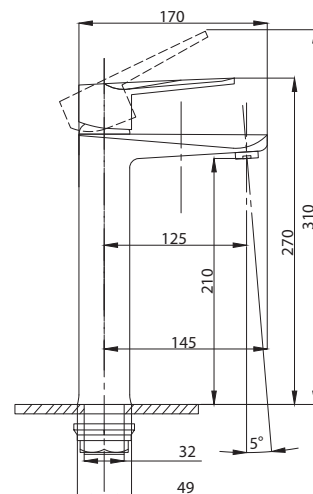

Смеситель для раковины  
серия: STEEL  
арт. **PSM-301-5**  
материал:  
Нерж. сталь AISI 304  
картридж: 35мм  
гибкая подводка: 40см.  
тип: См-УМОЦБА

Смеситель для раковины  
серия: STEEL  
арт. **PSM-301-6**  
материал:  
Нерж. сталь AISI 304  
картридж: 35мм  
гибкая подводка: 40см.  
тип: См-УМОЦБА