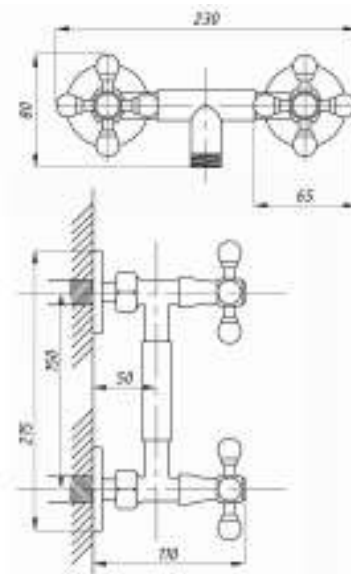

Смеситель для душа
серия: ДУШ
арт. **PSM-109-89**
материал: Латунь
кран-буксы
эксцентрики: Рус
тип: См-ДшДНРШл