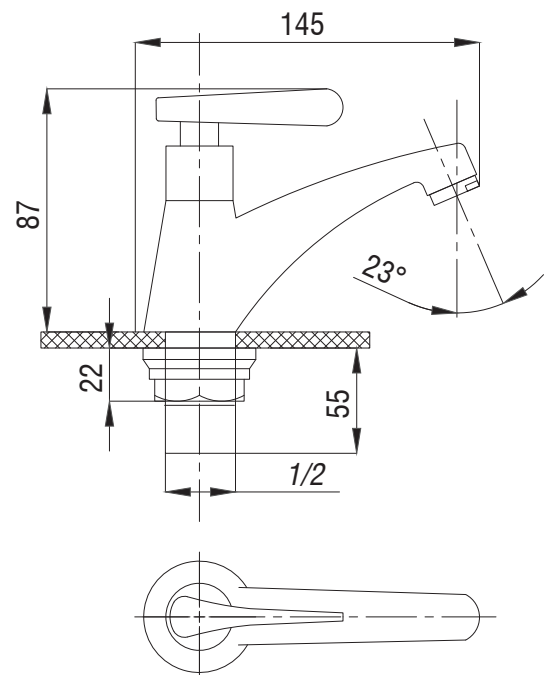

Кран для одной воды
серия: КОМПЛЕКТАЦИЯ
арт. **PSM-104-15**
материал:
Нерж. сталь AISI 304
кран-буksа
гибкая подводка: нет
тип: Кр-ЦБА