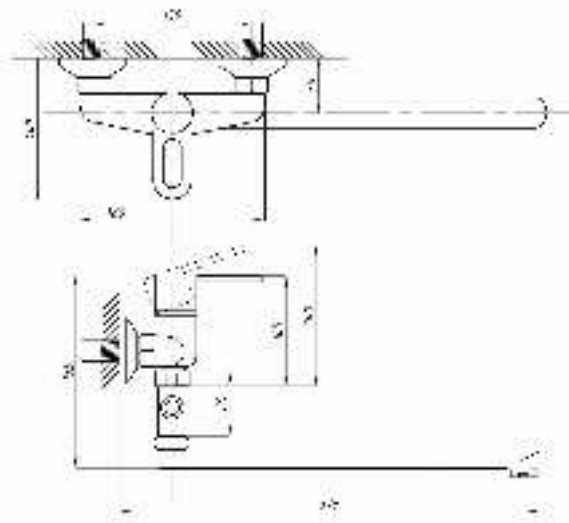

**017**      **023**

серия ПЛЮС

Смеситель для ванны с душем  
серия: ПЛЮС  
арт. **PSM-521-008**  
материал: Латунь  
картридж: 40мм  
дивертор: Керамический  
эксцентрики: Рус  
тип: См-ВУОРНШЛА

017

023

Смеситель для ванны с душем  
серия: ПЛЮС  
арт. **PSM-523-008**  
материал: Латунь  
картридж: 40мм  
дивертор: Вытяжной  
эксцентрики: Рус  
тип: См-ВУОРНШЛА