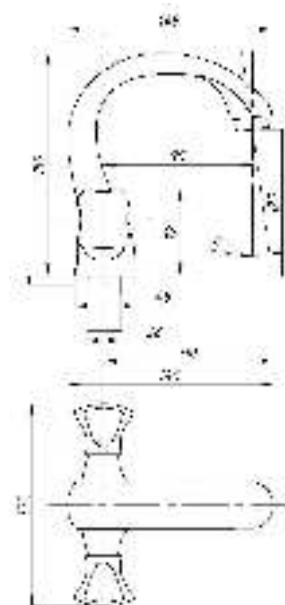

Смеситель для биде
серия: КВАДРО
арт. **PSM-930-38**
материал: Латунь
кран-буксы
гибкая подводка: нет
тип: См-БдДЦБА