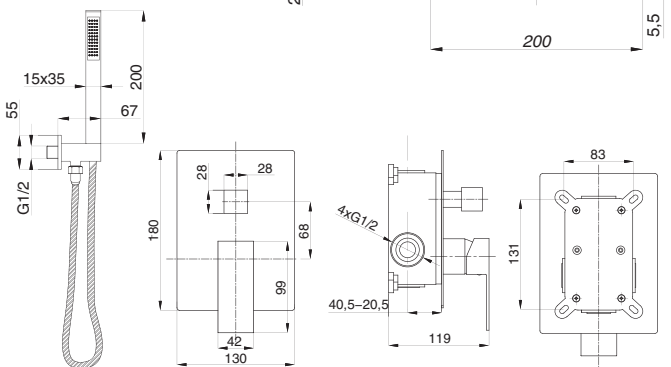

# CUBE

Душевая система встраиваемая  
серия: CUBE  
арт. **PSM-CB-01**  
материал: Латунь  
картридж: 35мм.  
количество выходов: 1  
тип: См-ДшОРЗШт

Душевая система встраиваемая  
серия: CUBE  
арт. **PSM-CB-02**  
материал: Латунь  
картридж: 35мм.  
дивертор: керамический  
двухдиапазонный  
количество выходов: 2  
тип: См-ДшОРЗШтШл