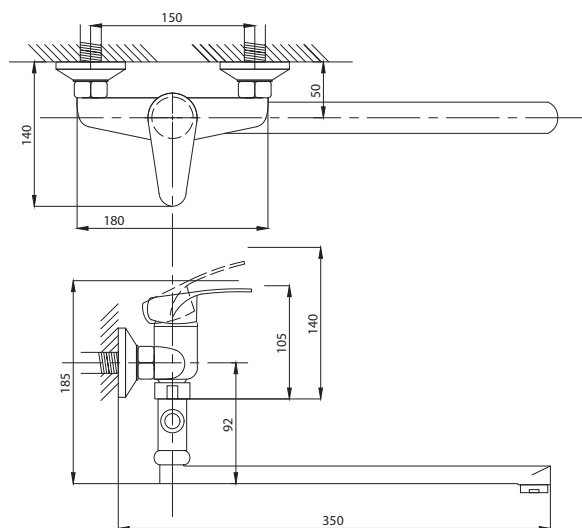

99

серия КОМПЛЕКТАЦИЯ

Смеситель для ванны  
серия: КОМПЛЕКТАЦИЯ  
арт. **PSM-104-1**  
материал: Латунь  
картридж: 35мм.  
дивертор: Вытяжной  
эксцентрики: Евро  
тип: См-ВОРНШЛА

Смеситель для ванны  
с душем  
серия: КОМПЛЕКТАЦИЯ  
арт. **PSM-104-2**  
материал: Латунь  
картридж: 35мм  
дивертор: Керамический  
эксцентрики: Евро  
тип: См-ВУОРНШЛА