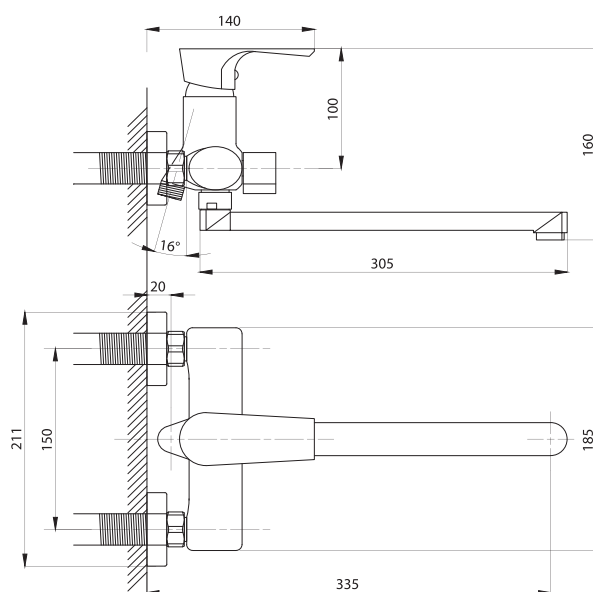

Смеситель для ванны с душем
серия: ЭЛИТ
арт. **PSM-100-2**
материал: Латунь
картридж: 35мм
дивертор: керамический
эксцентрики: Евро
тип: См-ВУОРНШЛА

Смеситель для ванны с душем
серия: ЭЛИТ
арт. **PSM-100-2-ST**
материал: Латунь
картридж: 35мм
дивертор: керамический
эксцентрики: Евро
тип: См-ВУОРНШЛА