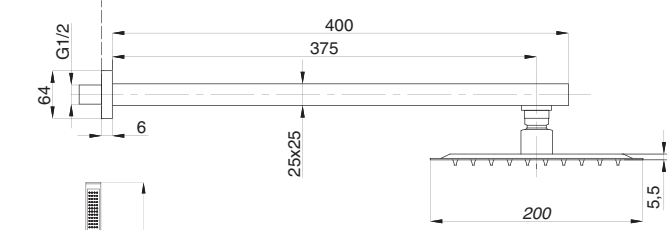

# CUBE

Душевая система встраиваемая  
серия: CUBE  
арт. **PSM-CB-01**  
материал: Латунь  
картридж: 35мм.  
количество выходов: 1  
тип: См-ДшОРЗШт

Душевая система встраиваемая  
серия: CUBE  
арт. **PSM-CB-02**  
материал: Латунь  
картридж: 35мм.  
дивертор: керамический  
двухдиапазонный  
количество выходов: 2  
тип: См-ДшОРЗШтШл